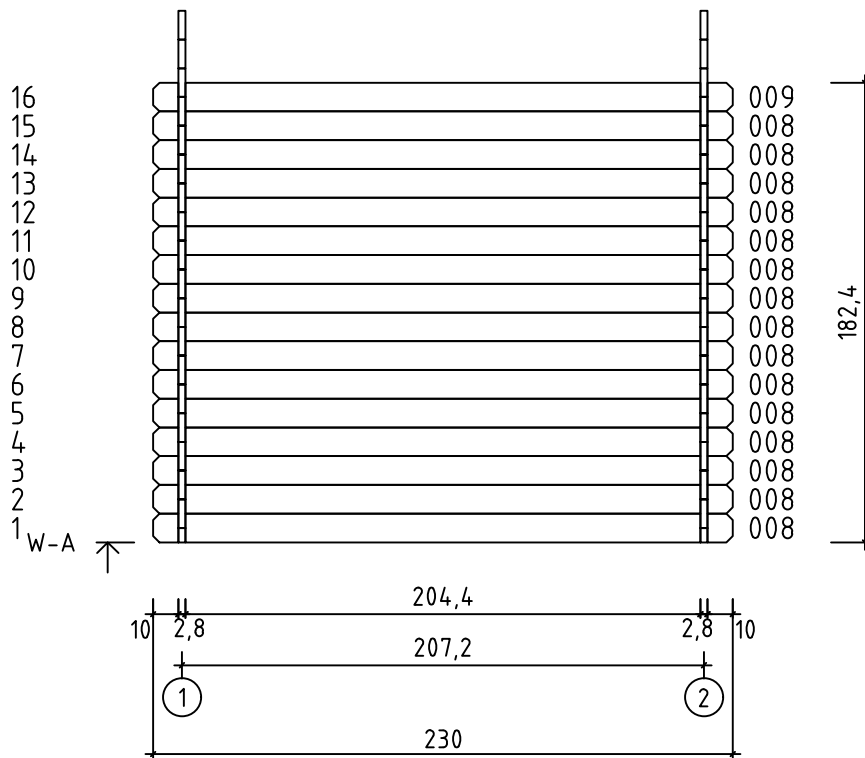

Art. Nr. 2829050