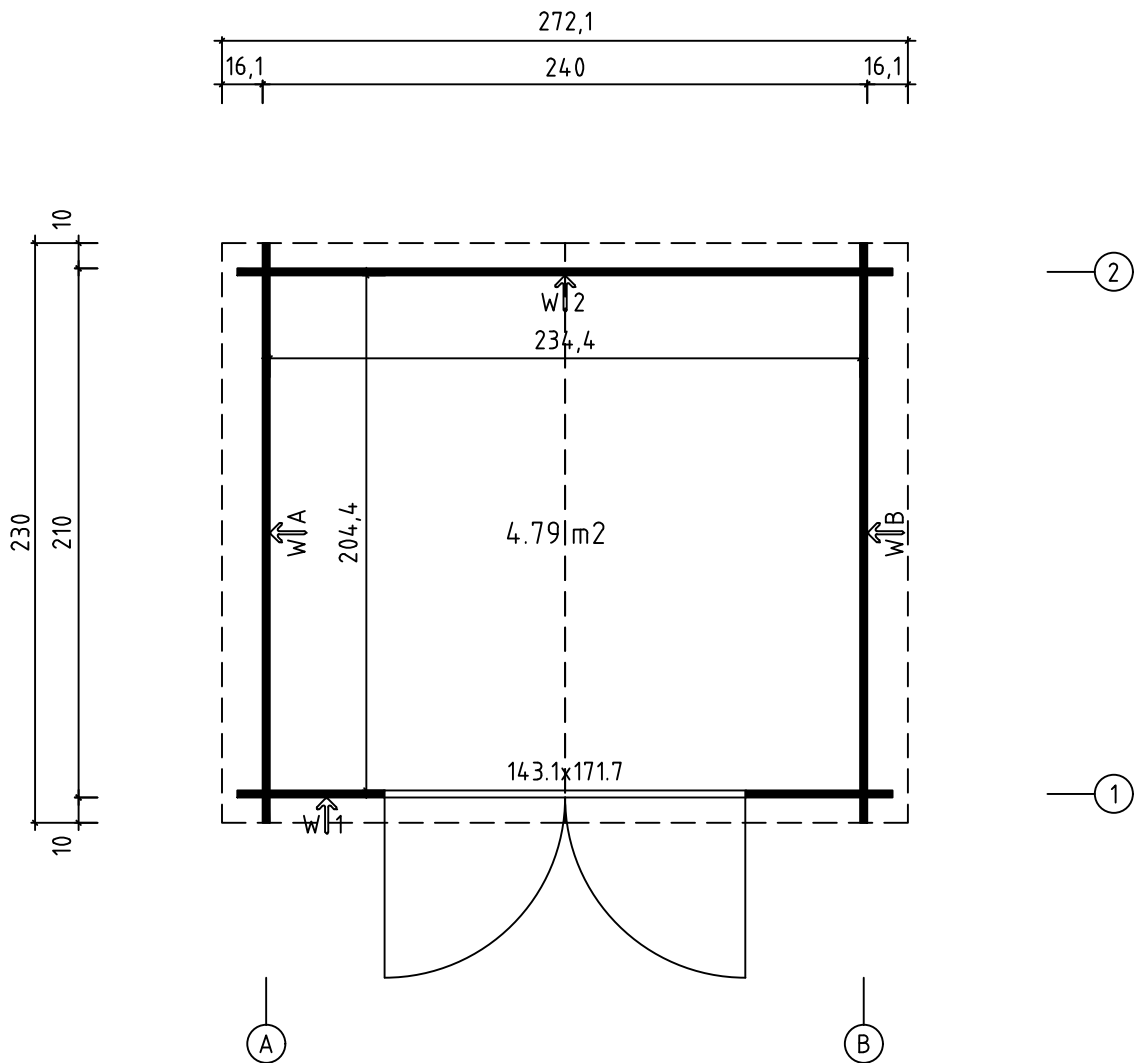

Art. Nr. 2829050

Groundplan - Grundplan - Plan de masse - Planimetria -
Plattegrond - Põhiplaan