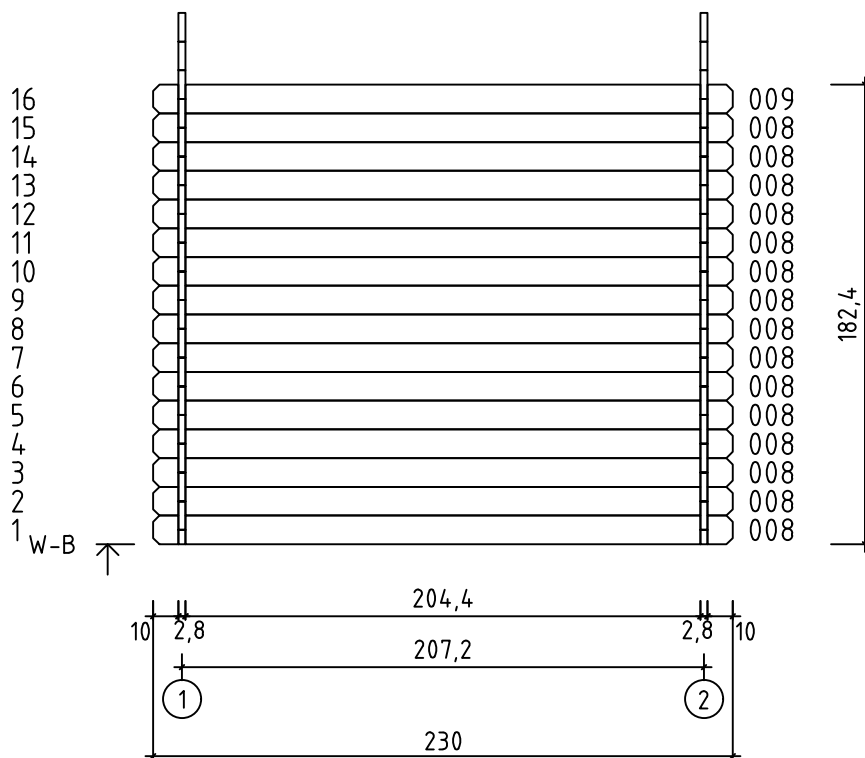

Art. Nr. 2829050