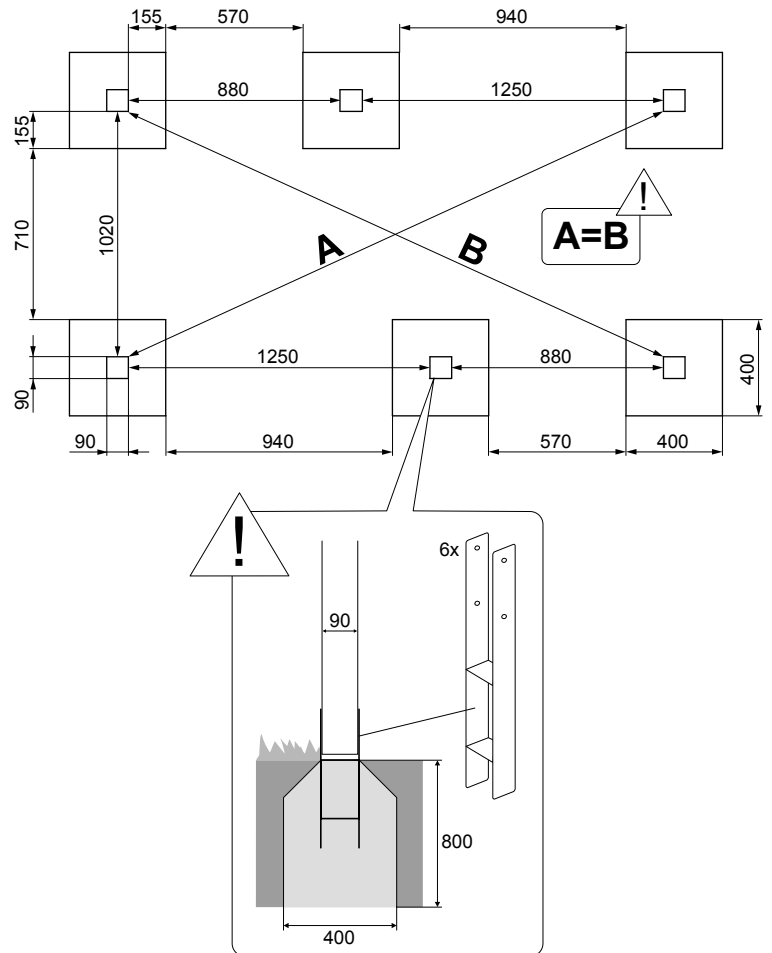

240 x 120 x 219 cm
Art. 67111 / GP1618R

1

48x (A) - 4 x 30
 52x (B) - 4 x 40
 56x (C) - 5 x 70

2x (D) - 8 x 50
 4x (E) - 8 x 80
 6x (F) - 10 x 180

6x (G) - $\varnothing 10$

6x (H) - 60 x 60 x 40

2x (I) - 90 x 90

1x (J)

6x (I) - 90 x 90 x 2100

2x (2) - 90 x 90 x 2400

14x (3) - 40 x 70 x 1200

13x (4) - 20 x 120 x 1200

1x (K) - 1250

1x (L)

1x (M) - 1250 x 2000

1x (N)

1

2

3

4

5

6

3

7

8

9

10