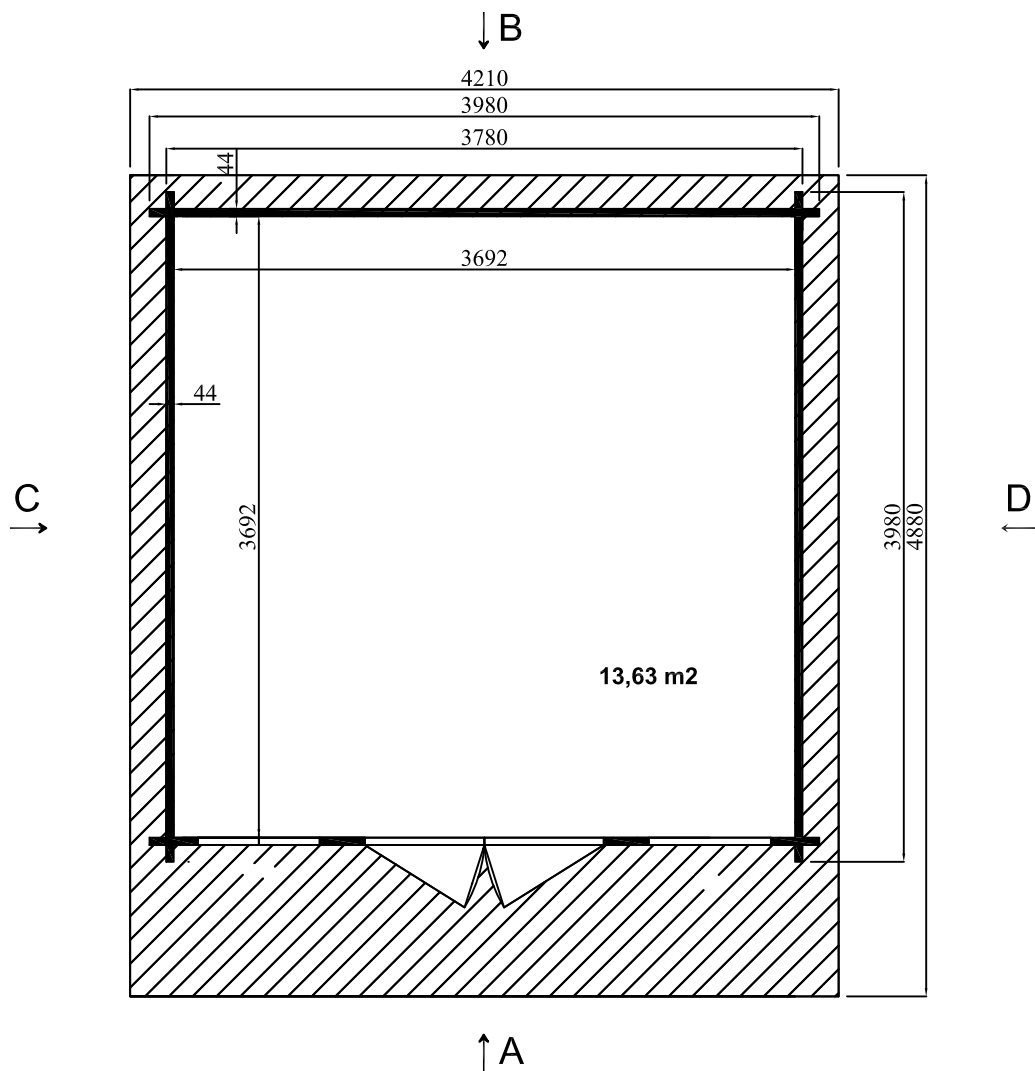

INSTALLATIONSANWEISUNG

GERA 5 3,98 x 3,98 m, 44 mm

A

B

C

D

STÜCKLISTE

Nr.	Menge	Abmessungen, mm			Details		
		A	B	C			
A1	x 2	3980	67,5	44			
A2	x 12	1280	135	44			
A3	x 14	350	135	44			
A4	x 14	215	135	44			
A5	x 35(+1)	3980	135	44			
A6	2	4180	135	44			
A7	1+1	4480	135	44			
	1+1+1	4480	140	44			
	1+1	3980	540	44			
	102+2	2160	88	17			
	2+2	2200	120	19			
	6	1490	40	16			
	4	2240	60	19			
	1+1	1820	665	40			
		2 x 40 mm	4 x 40 mm	3 x 30mm	3 x 20 mm		
		x 310		x 58		x 64	
		x 22					x 6