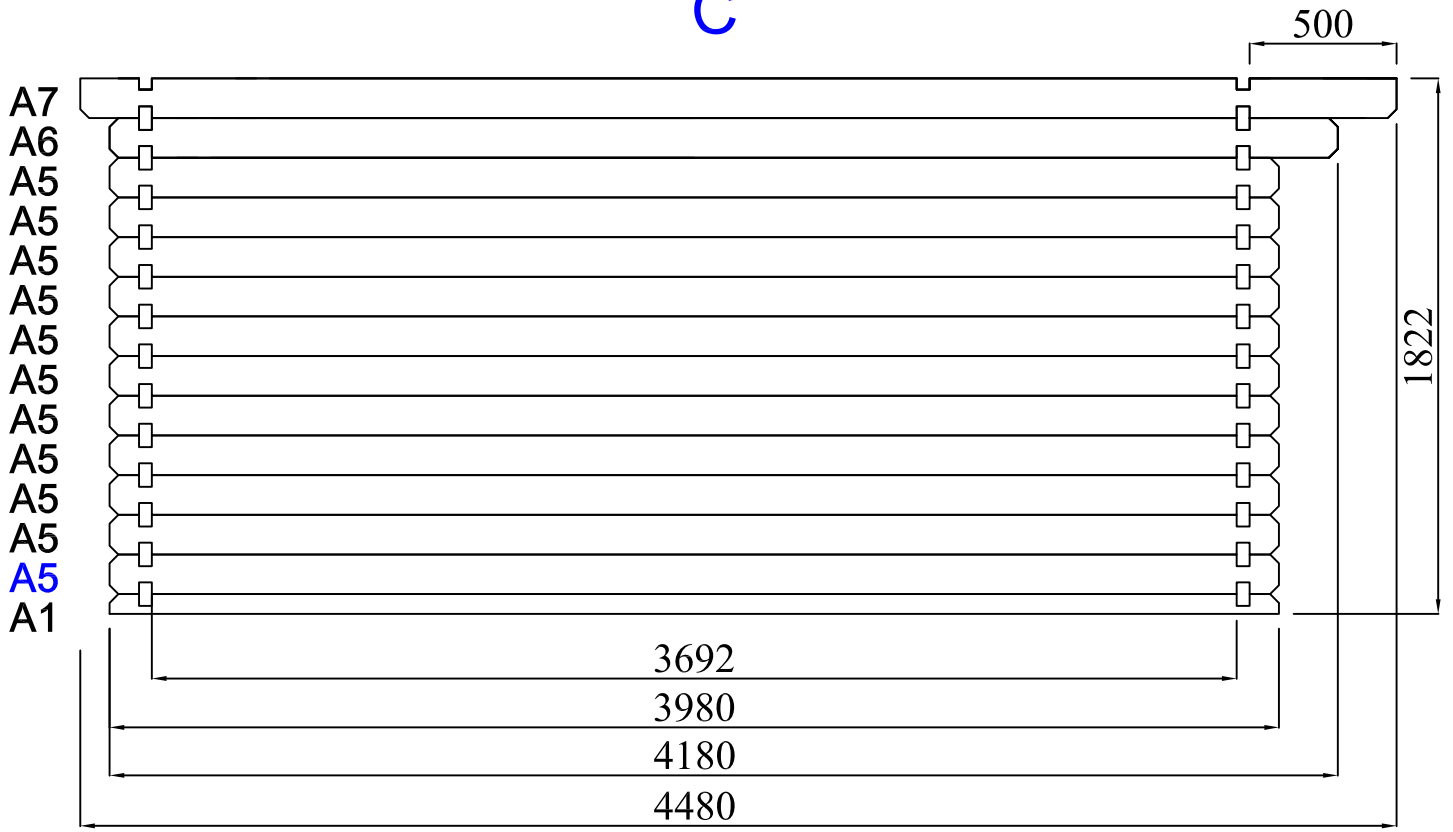

INSTALLATIONSANWEISUNG

GERA 5 3,98 x 3,98 m, 44 mm

A

B

C

D

STÜCKLISTE

Nr.	Menge	Abmessungen, mm			Details		
		A	B	C			
A1	x 2	3980	67,5	44			
A2	x 12	1280	135	44			
A3	x 14	350	135	44			
A4	x 14	215	135	44			
A5	x 35(+1)	3980	135	44			
A6	2	4180	135	44			
A7	1+1	4480	135	44			
	1+1+1	4480	140	44			
	1+1	3980	540	44			
	102+2	2160	88	17			
	2+2	2200	120	19			
	6	1490	40	16			
	4	2240	60	19			
	1+1	1820	665	40			
		2 x 40 mm	4 x 40 mm	3 x 30mm	3 x 20 mm		
		x 310		x 58		x 64	
		x 22					x 6