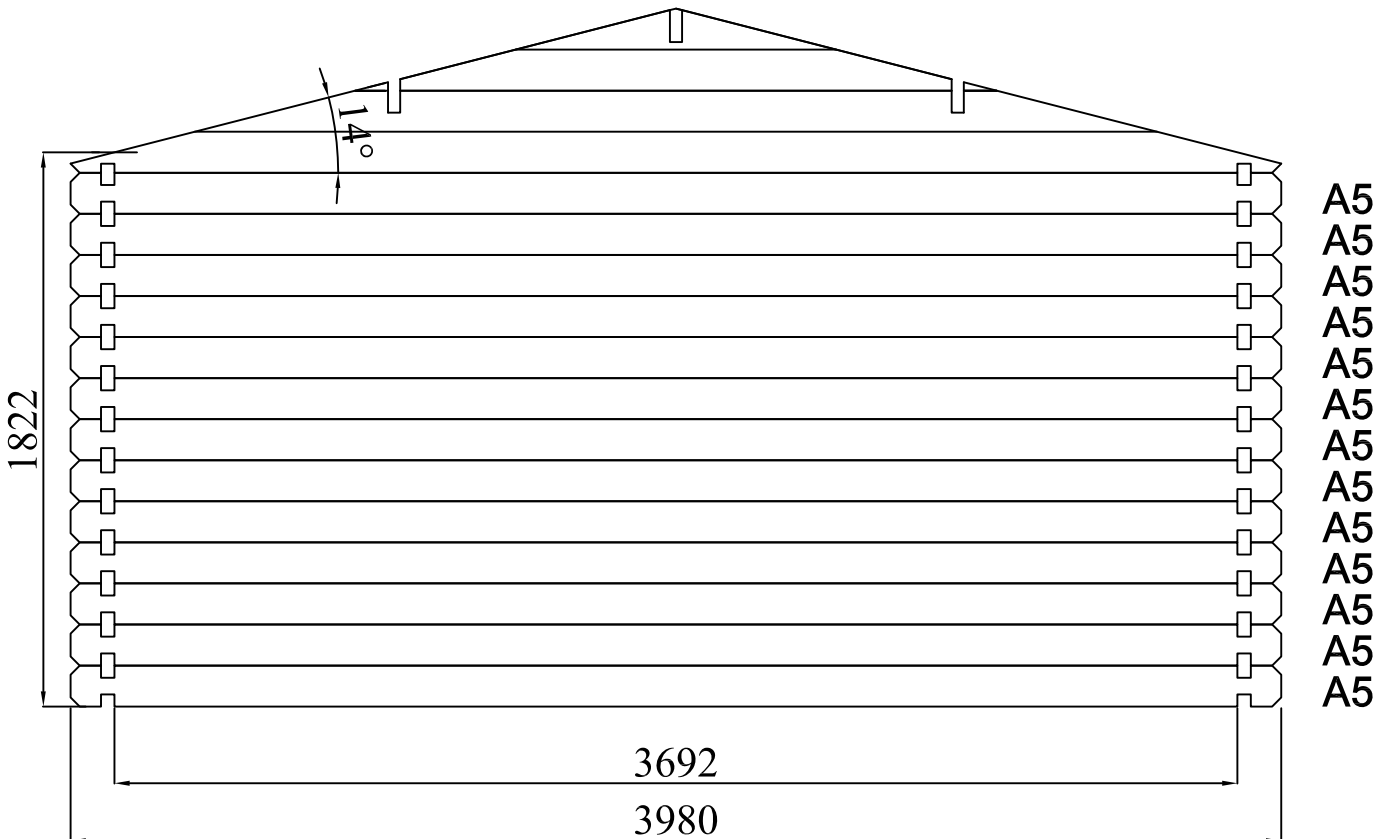

INSTALLATIONSANWEISUNG

GERA 5 3,98 x 3,98 m, 44 mm

A

B

C

D

STÜCKLISTE

Nr.	Menge	Abmessungen, mm			Details		
		A	B	C			
A1	x 2	3980	67,5	44			
A2	x 12	1280	135	44			
A3	x 14	350	135	44			
A4	x 14	215	135	44			
A5	x 35(+1)	3980	135	44			
A6	2	4180	135	44			
A7	1+1	4480	135	44			
	1+1+1	4480	140	44			
	1+1	3980	540	44			
	102+2	2160	88	17			
	2+2	2200	120	19			
	6	1490	40	16			
	4	2240	60	19			
	1+1	1820	665	40			
		2 x 40 mm	4 x 40 mm	3 x 30mm	3 x 20 mm		
		x 310		x 58		x 64	
		x 22					x 6