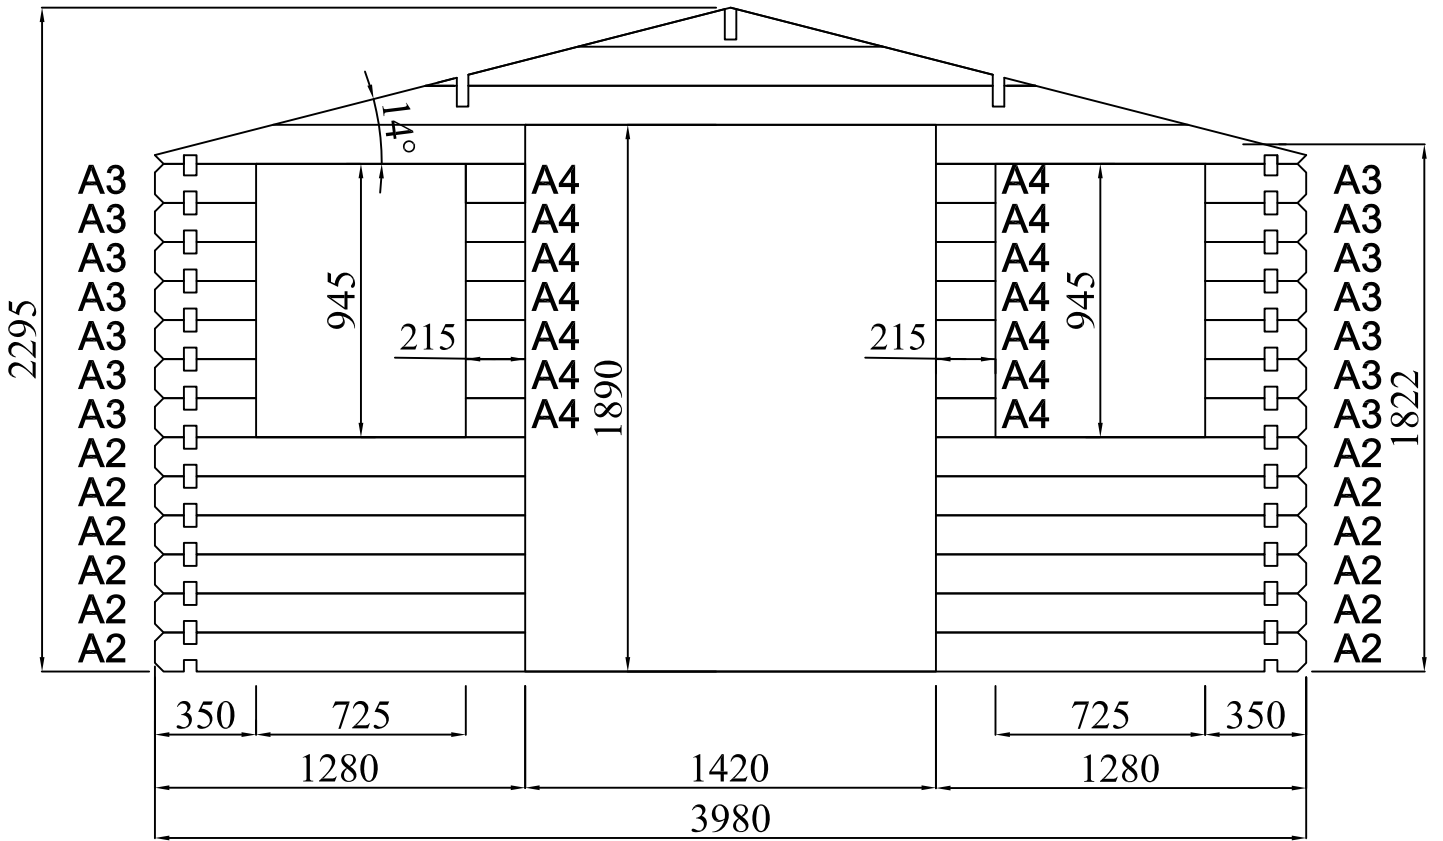

INSTALLATIONSANWEISUNG

GERA 5 3,98 x 3,98 m, 44 mm

A

B

C

D

STÜCKLISTE

Nr.	Menge	Abmessungen, mm			Details		
		A	B	C			
A1	x 2	3980	67,5	44			
A2	x 12	1280	135	44			
A3	x 14	350	135	44			
A4	x 14	215	135	44			
A5	x 35(+1)	3980	135	44			
A6	2	4180	135	44			
A7	1+1	4480	135	44			
	1+1+1	4480	140	44			
	1+1	3980	540	44			
	102+2	2160	88	17			
	2+2	2200	120	19			
	6	1490	40	16			
	4	2240	60	19			
	1+1	1820	665	40			
		2 x 40 mm	4 x 40 mm	3 x 30mm	3 x 20 mm		
		x 310		x 58		x 64	
		x 22					x 6