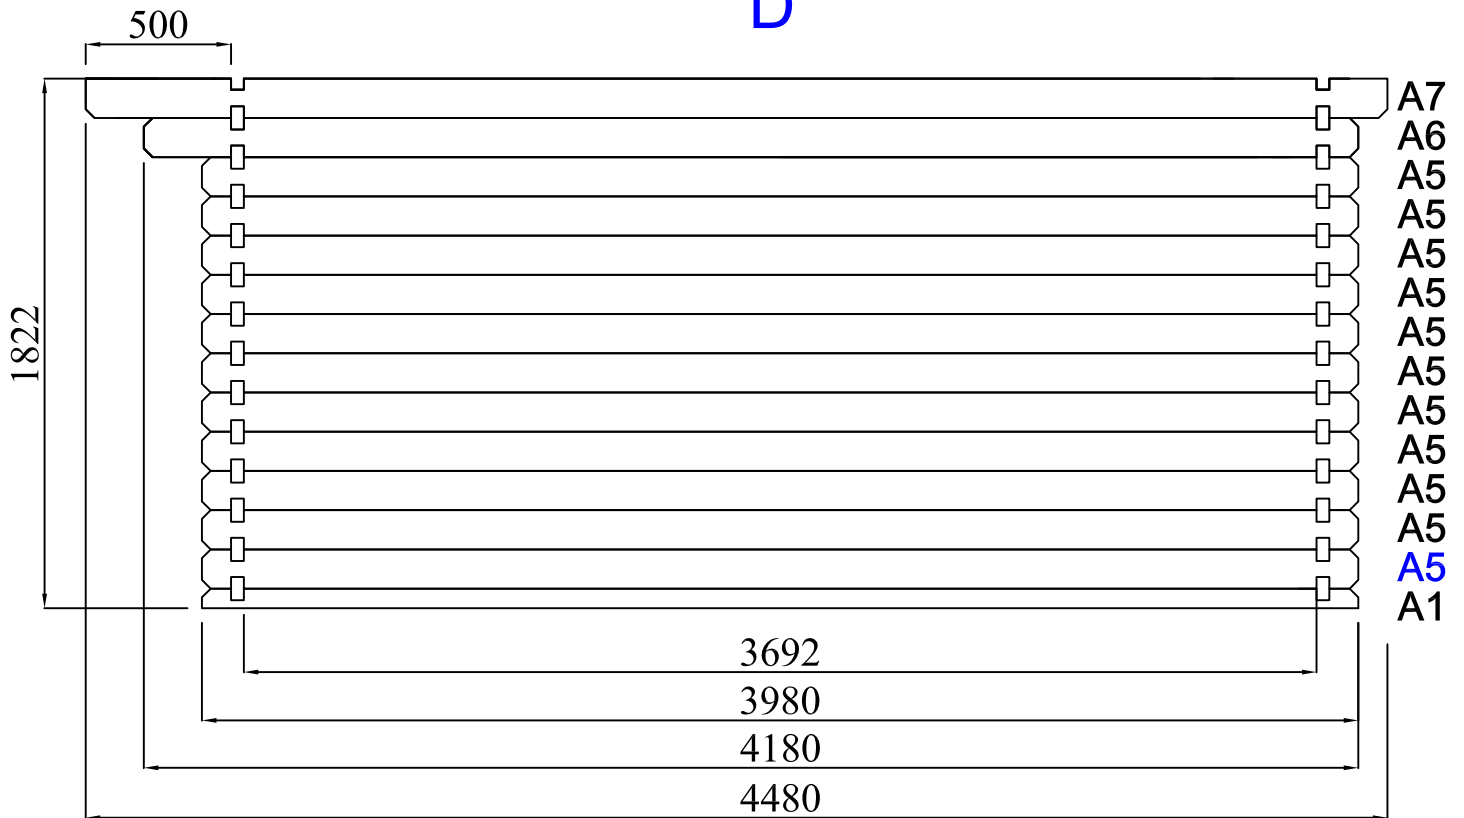

INSTALLATIONSANWEISUNG

GERA 5 3,98 x 3,98 m, 44 mm

A

B

C

D

STÜCKLISTE

Nr.	Menge	Abmessungen, mm			Details		
		A	B	C			
A1	x 2	3980	67,5	44			
A2	x 12	1280	135	44			
A3	x 14	350	135	44			
A4	x 14	215	135	44			
A5	x 35(+1)	3980	135	44			
A6	2	4180	135	44			
A7	1+1	4480	135	44			
	1+1+1	4480	140	44			
	1+1	3980	540	44			
	102+2	2160	88	17			
	2+2	2200	120	19			
	6	1490	40	16			
	4	2240	60	19			
	1+1	1820	665	40			
		2 x 40 mm	4 x 40 mm	3 x 30mm	3 x 20 mm		
		x 310		x 58		x 64	
		x 22					x 6